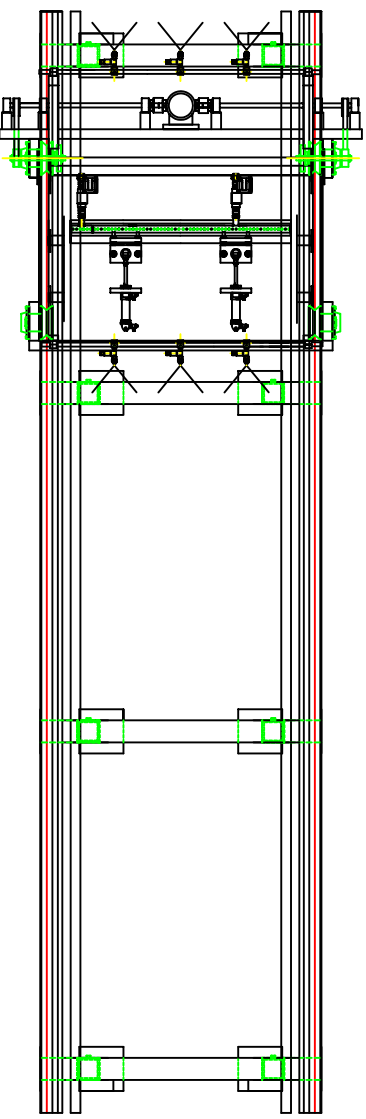

Air motor 86150-Assy

Pump 86400

Pipe

Adhesive feed hose
Couplings and valve

Adhesive container
and container stand
(Not included)

Spreader unit

Working table, 6 m

Cable chain

Cable chain tray

Flinnarn G://Offertunderlag//1900-01-xx-002 Principial layout		Ritad av AG	Skala XXX
 Maskinsystem 192 07 SOLLENTUNA	Titel 1900A	Datum 060125	Ändringsdat. XXX
	Principial layout	Ritn.nr 1900-01-xx-002	